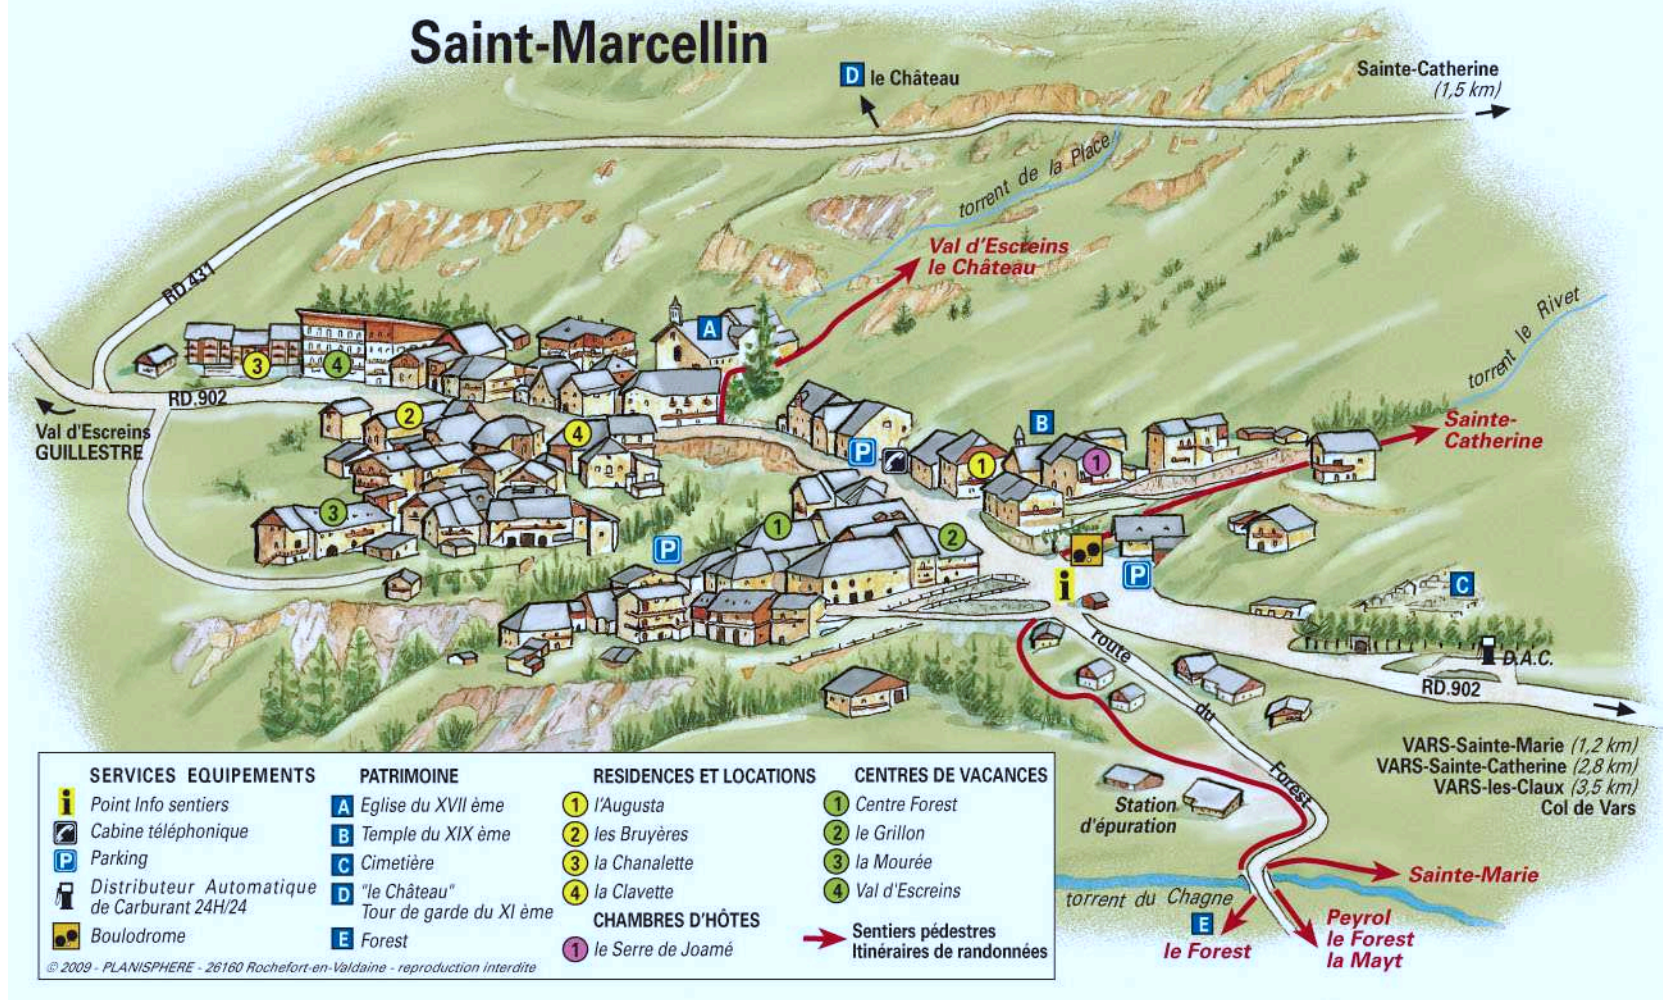

Saint-Marcellin

SERVICES EQUIPEMENTS	PATRIMOINE	RESIDENCES ET LOCATIONS	CENTRES DE VACANCES
Point Info sentiers	A Eglise du XVII ^{ème}	1 l'Augusta	1 Centre Forest
Cabine téléphonique	B Temple du XIX ^{ème}	2 les Bruyères	2 le Grillon
Parking	C Cimetière	3 la Chanalette	3 la Mourée
Distributeur Automatique de Carburant 24H/24	D "le Château" Tour de garde du XI ^{ème}	4 la Clavette	4 Val d'Escreins
Bouldrome	E Forest	CHAMBRES D'HÔTES	1 le Serre de Joamé
			→ Sentiers pédestres Itinéraires de randonnées

© 2009 - PLANISPHERE - 26160 Rochefort-en-Valdaine - reproduction interdite