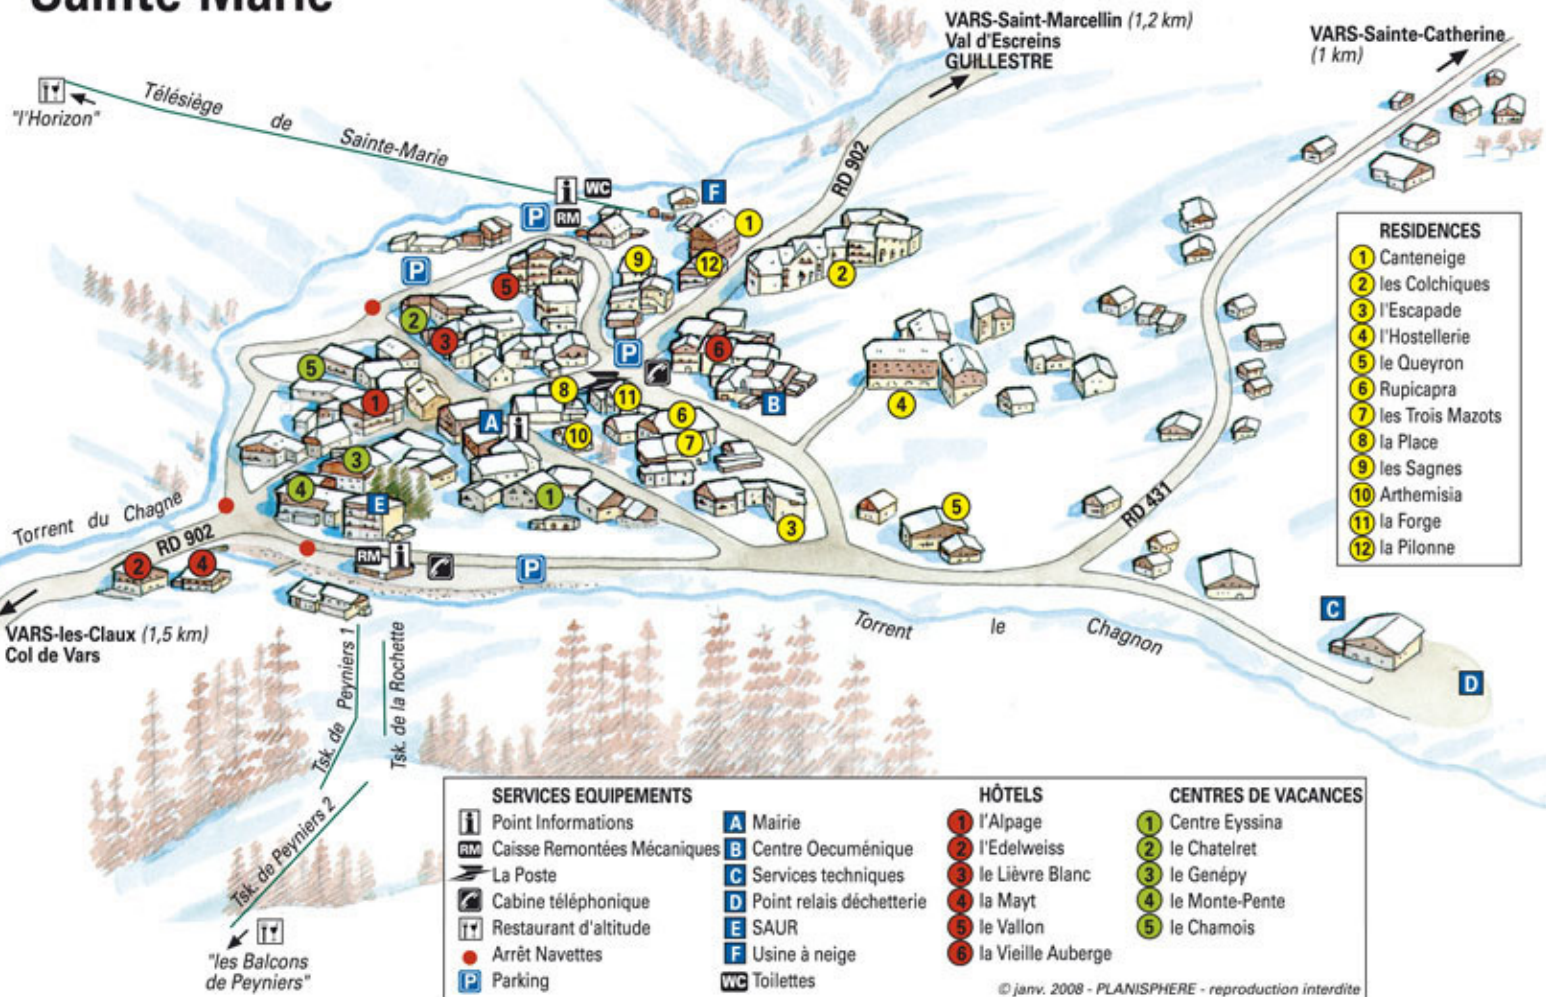

# Sainte-Marie

## RESIDENCES

- 1 Canteneige
- 2 les Colchiques
- 3 l'Escapade
- 4 l'Hostellerie
- 5 le Queyron
- 6 Rucipra
- 7 les Trois Mazots
- 8 la Place
- 9 les Sagnes
- 10 Arthemisia
- 11 la Forge
- 12 la Pilonne

## HÔTELS

- 1** l'Alpage
- 2** l'Edelweiss
- 3** le Lièvre Blanc
- 4** la Mayt
- 5** le Vallon
- 6** la Vieille Auberge

## CENTRES DE VACANCES

- 1** Centre Eyssina
- 2** le Chatelret
- 3** le Genépy
- 4** le Monte-Pente
- 5** le Chamois