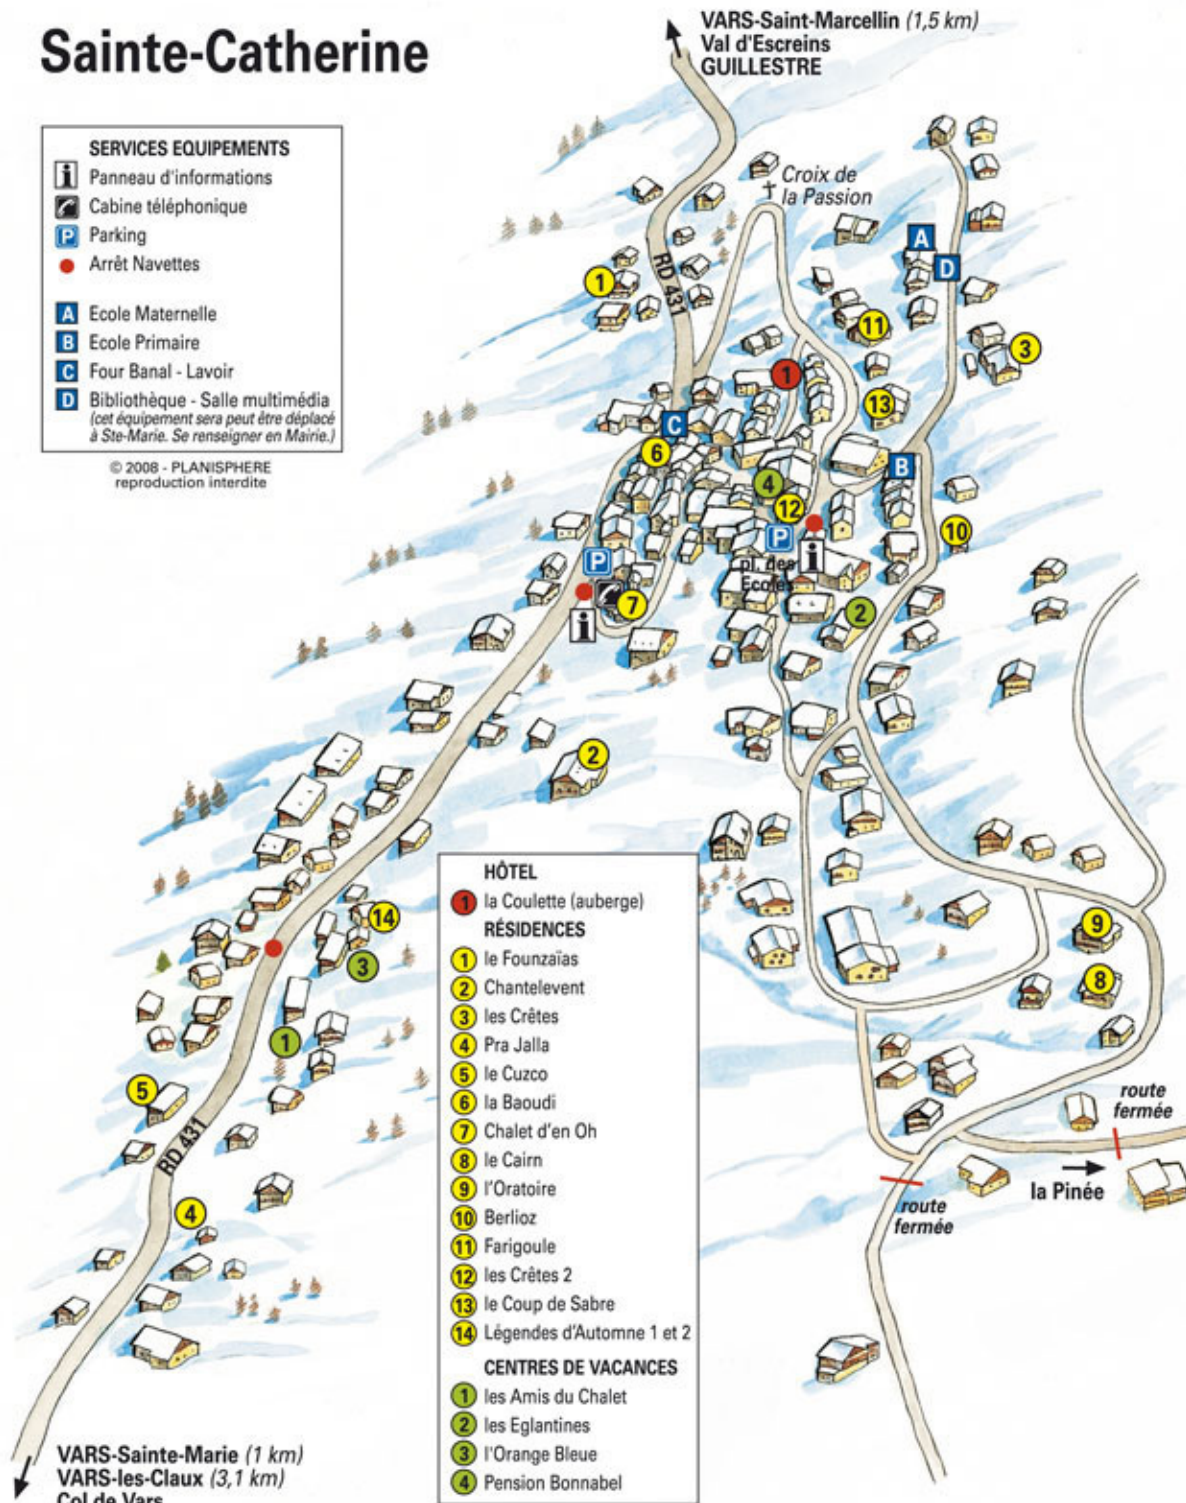

# Sainte-Catherine

© 2008 - PLANISPHERE  
reproduction interdite

VARS-Saint-Marcellin (1,5 km)  
Val d'Escreins  
GUILLESTRE

## HÔTEL

-  1 la Coulette (auberge)

## CENTRES DE VACANCES

-  1 les Amis du Chalet
-  2 les Eglantines
-  3 l'Orange Bleue
-  4 Pension Bonnabel

VARS-Sainte-Marie (1 km)  
VARS-les-Claux (3,1 km)  
Col de Vars

route fermée

route fermée

la Pinée