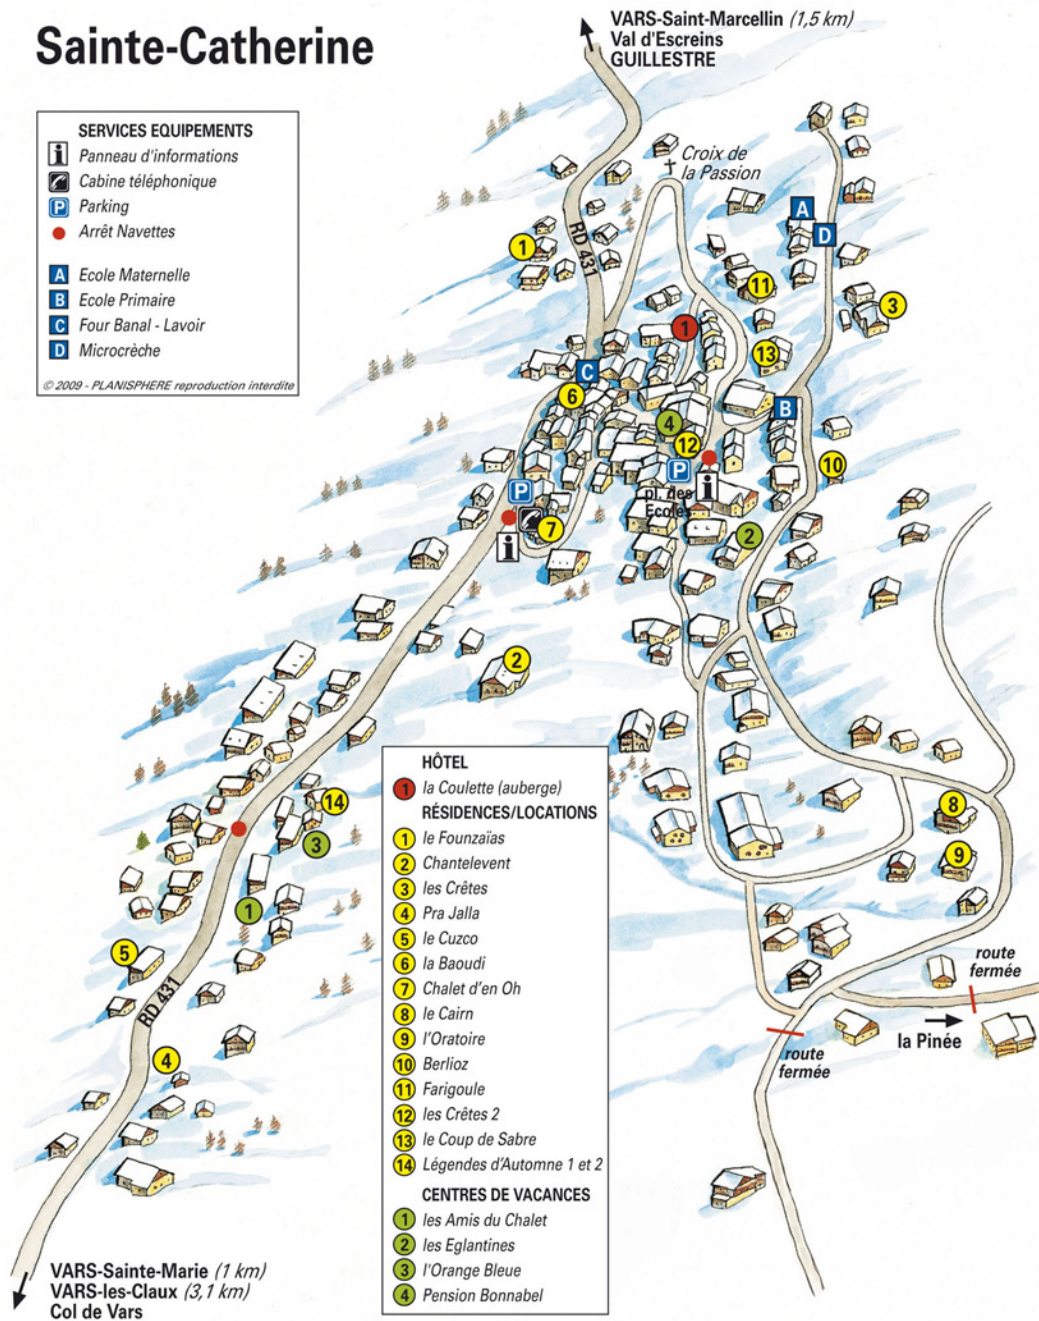

Sainte-Catherine

SERVICES EQUIPEMENTS

-  Panneau d'informations
-  Cabine téléphonique
-  Parking
-  Arrêt Navettes
-  A Ecole Maternelle
-  B Ecole Primaire
-  C Four Banal - Lavoir
-  D Microcrèche

© 2009 - PLANISPHERE reproduction interdite

VARS-Saint-Marcellin (1,5 km)
Val d'Escreins
GUILLESTRE

HÔTEL

-  la Coulette (auberge)

RÉSIDENCES/LOCATIONS

-  1 le Founzaïas
-  2 Chantelevent
-  3 les Crêtes
-  4 Pra Jalla
-  5 le Cuzco
-  6 la Baoudi
-  7 Chalet d'en Oh
-  8 le Cairn
-  9 l'Oratoire
-  10 Berlioz
-  11 Farigoule
-  12 les Crêtes 2
-  13 le Coup de Sabre
-  14 Légendes d'Automne 1 et 2

CENTRES DE VACANCES

-  1 les Amis du Chalet
-  2 les Eglantines
-  3 l'Orange Bleue
-  4 Pension Bonnabel

VARS-Sainte-Marie (1 km)
VARS-les-Claux (3,1 km)
Col de Vars

route
fermée

la Pinée

route
fermée