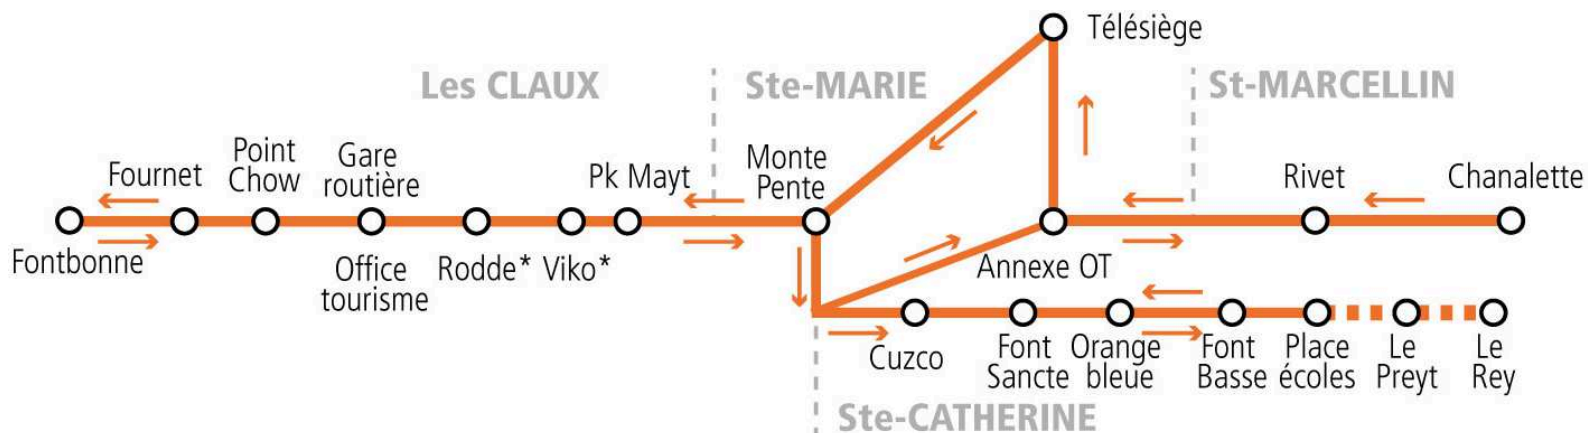

# Navette 22 places «villages»

\* Arrêts Viko et Rodde : desservis uniquement à la montée

St Marcellin	Ste Catherine	Ste Marie	Office du Tourisme	Fournet	Fontbonne	Fontbonne	Fournet	Office du Tourisme	Ste Marie	Ste Catherine	St Marcellin
--------------	---------------	-----------	--------------------	---------	-----------	-----------	---------	--------------------	-----------	---------------	--------------

## Le soir à Vars je sors et je prends la navette

Service nocturne  
 les 26, 27 et 28 décembre 2018,  
 02, 03 et 04 janvier,  
 13, 14, 15, 20, 21, 22, 27, 28  
 février, 06, 07, 08 mars 2019

20:35	20:28	20:40	20:45	20:48	20:50	20:50	20:52	20:57	-	-	-
			21:55	22:00	22:02	22:02	22:04	22:09	22:14	22:20	22:30
22:30	22:20	22:35	22:40	22:45	22:47	22:47	22:49	22:54	23:00	23:05	23:15
23:15	-	23:20	23:25	23:30	23:35	23:35	23:40	23:45	23:50	23:55	0:00